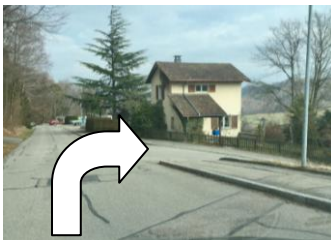

Wegbeschreibung Rebbbergstrasse 30a Rudolfstetten

Mit dem Auto:

Autobahn A1

Ausfahrt Baden West / Bremgarten

Richtung Bremgarten

Ende Dättwil links Richtung „Mutschellen / Bellikon“

Nach ca. 10 Km. Im Kreisell in Widen 3. Ausfahrt Richtung „Bergdietikon / Hasenberg“

Knapp 1 Km. geradeaus.

Abbiegen nach rechts in die Herrenbergstrasse

Nach 450 Metern hat es rechts Parkfelder
Bitte lassen Sie Ihr Auto hier stehen!

Gehen Sie nach den Parkfeldern rechts die Rebbbergstrasse hinunter.

Gehen Sie von der Haltestelle durch die Unterführung

Nach der Unterführung rechts die Treppe hoch.

Überqueren Sie die untere Dorfstrasse

Alles geradeaus die Herrenbergstrasse hoch

Hier weiter geradeaus 200 m. der Rebbergstrasse folgen

Rechterhand sind drei Briefkästen.

Gehen Sie dort die Einfahrt hinunter.

Die Praxis ist gleich bei der ersten Tür.

Herzlich willkommen!