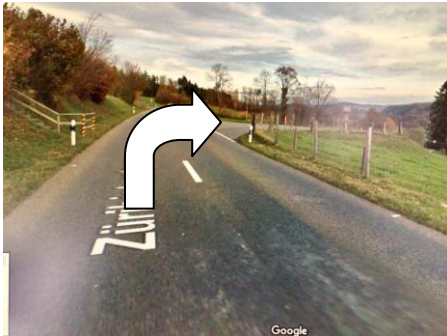

Wegbeschreibung Rebbbergstrasse 30a Rudolfstetten

Mit dem Auto:

Autobahn A1

Ausfahrt Baden West / Bremgarten

Richtung Bremgarten

Ende Dättwil links Richtung „Mutschellen / Bellikon“

Nach ca. 10 Km. Im Kreisell in Widen 3. Ausfahrt Richtung „Bergdietikon / Hasenberg“

Knapp 1 Km. geradeaus.

Abbiegen nach rechts in die Herrenbergstrasse

Nach 450 Metern hat es rechts Parkfelder
Bitte lassen Sie Ihr Auto hier stehen!

Gehen Sie nach den Parkfeldern rechts die Rebbbergstrasse hinunter.

Linkerhand sind drei Briefkästen.

Gehen Sie dort die Einfahrt hinunter.

Die Praxis ist gleich bei der ersten Tür.

Herzlich willkommen!

Mit dem Zug:

Ankunft bei einem 9 Uhr-Termin: 8.41 Uhr

Ankunft bei einem 13.30 Uhr-Termin: 13.25

Gehen Sie von der Haltestelle durch die Unterführung

Nach der Unterführung rechts die Treppe hoch.

Überqueren Sie die untere Dorfstrasse

Alles geradeaus die Herrenbergstrasse hoch

Hier weiter geradeaus 200 m. der Rebbergstrasse folgen