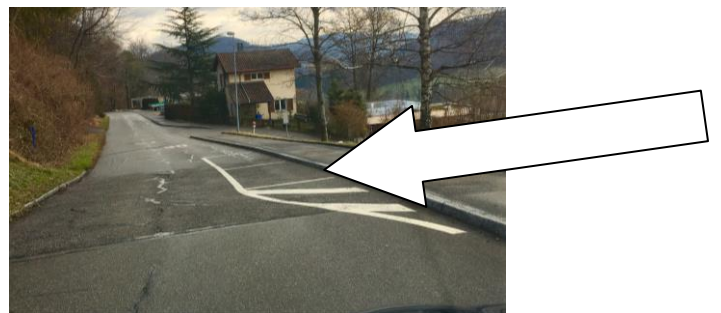

Wegbeschreibung Rebbergstrasse 30a Rudolfstetten

Mit dem Auto von Bern her:

Autobahn A1 Richtung Zürich

Ausfahrt Baden West / Bremgarten

Richtung Bremgarten

Ende Dättwil links Richtung Mutschellen / Bellikon

Kreisell nach Tunnel rechts nach Berikon

Alles geradeaus Richtung „Baden / Bellikon / Widen

Im Kreisell in Widen 1. Ausfahrt Richtung Bergdietikon

Knapp 1 Km. geradeaus.

Abbiegen nach rechts in die Herrenbergstrasse

Nach 450 Metern hat es rechts Parkfelder
Bitte lassen Sie Ihr Auto hier stehen!

Gehen Sie nach den Parkfeldern rechts die Rebbergstrasse hinunter.

Linkerhand sind drei Briefkästen.

Gehen Sie dort die Einfahrt hinunter.

Hier weiter geradeaus 200 m. der Rebbergstrasse folgen

Rechterhand sind drei Briefkästen.

Gehen Sie dort die Einfahrt hinunter.

Die Praxis ist gleich bei der ersten Tür.